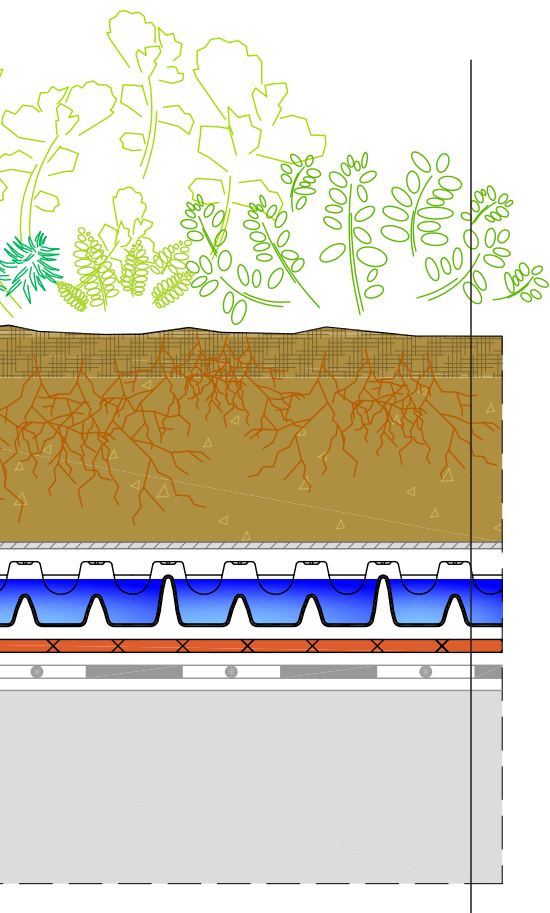

DIADEM® 150

Ekstenzivni zeleni krov

PREDNOSTI

- Odlična termoizolacija
- Korišćenje kišnice- isparavanje
- Životni prostor u dodiru sa prirodom
- Prilagodljiv većini plafonskih konstrukcija
- Protivpožarnost - prema standardu EN 13501-5: B_{ROOF} (t2)

DIADEM® SLOJEVI

- -Ekstenzivna vegetacija
- -Tepih od seduma
- -Supstrat za ekstenzivno ozelenjavanje (SEM) 4-15 cm
- -VLF-150 Filterski sloj
- -DD-25H Drenažno akumulacioni sloj
- -VLU-300 Zaštitni sloj
- -Hidroizolacija otporna na korenje
- -Dodatni slojevi